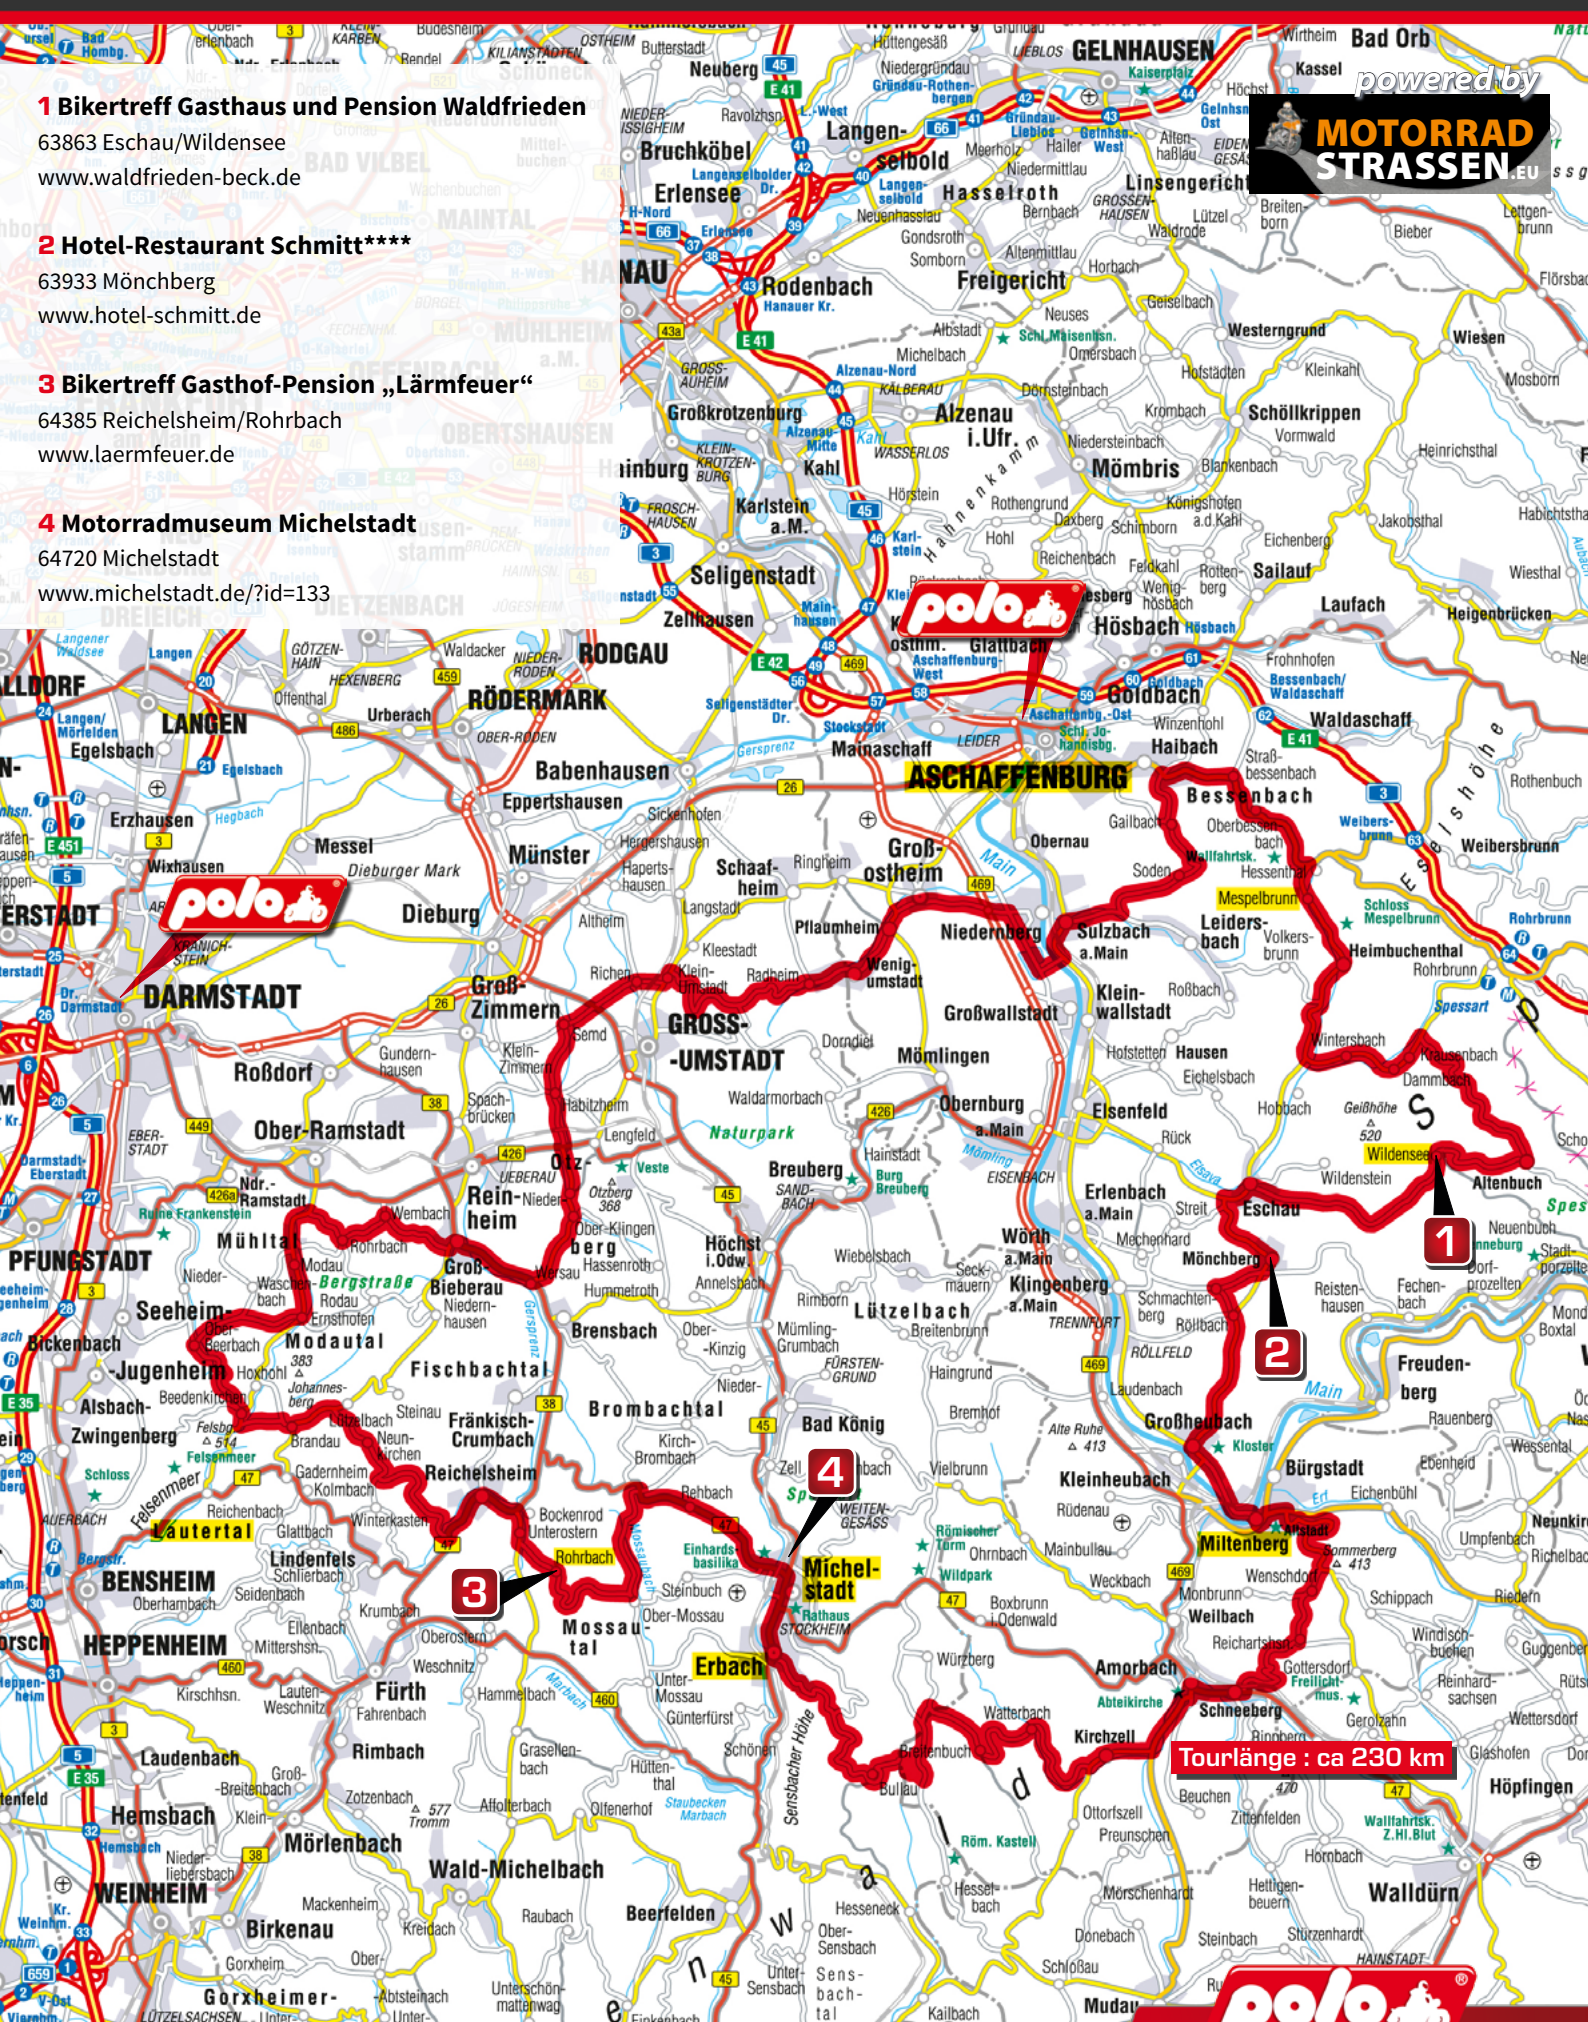

1 Bikertreff Gasthaus und Pension Waldfrieden

63863 Eschau/Wildensee
www.waldfrieden-beck.de

2 Hotel-Restaurant Schmitt****

63933 Mönchberg
www.hotel-schmitt.de

3 Bikertreff Gasthof-Pension „Lärmfeuer“

64385 Reichelsheim/Rohrbach
www.laermfeuer.de

4 Motorradmuseum Michelstadt

64720 Michelstadt
www.michelstadt.de/?id=133

Tourlänge : ca 230 km